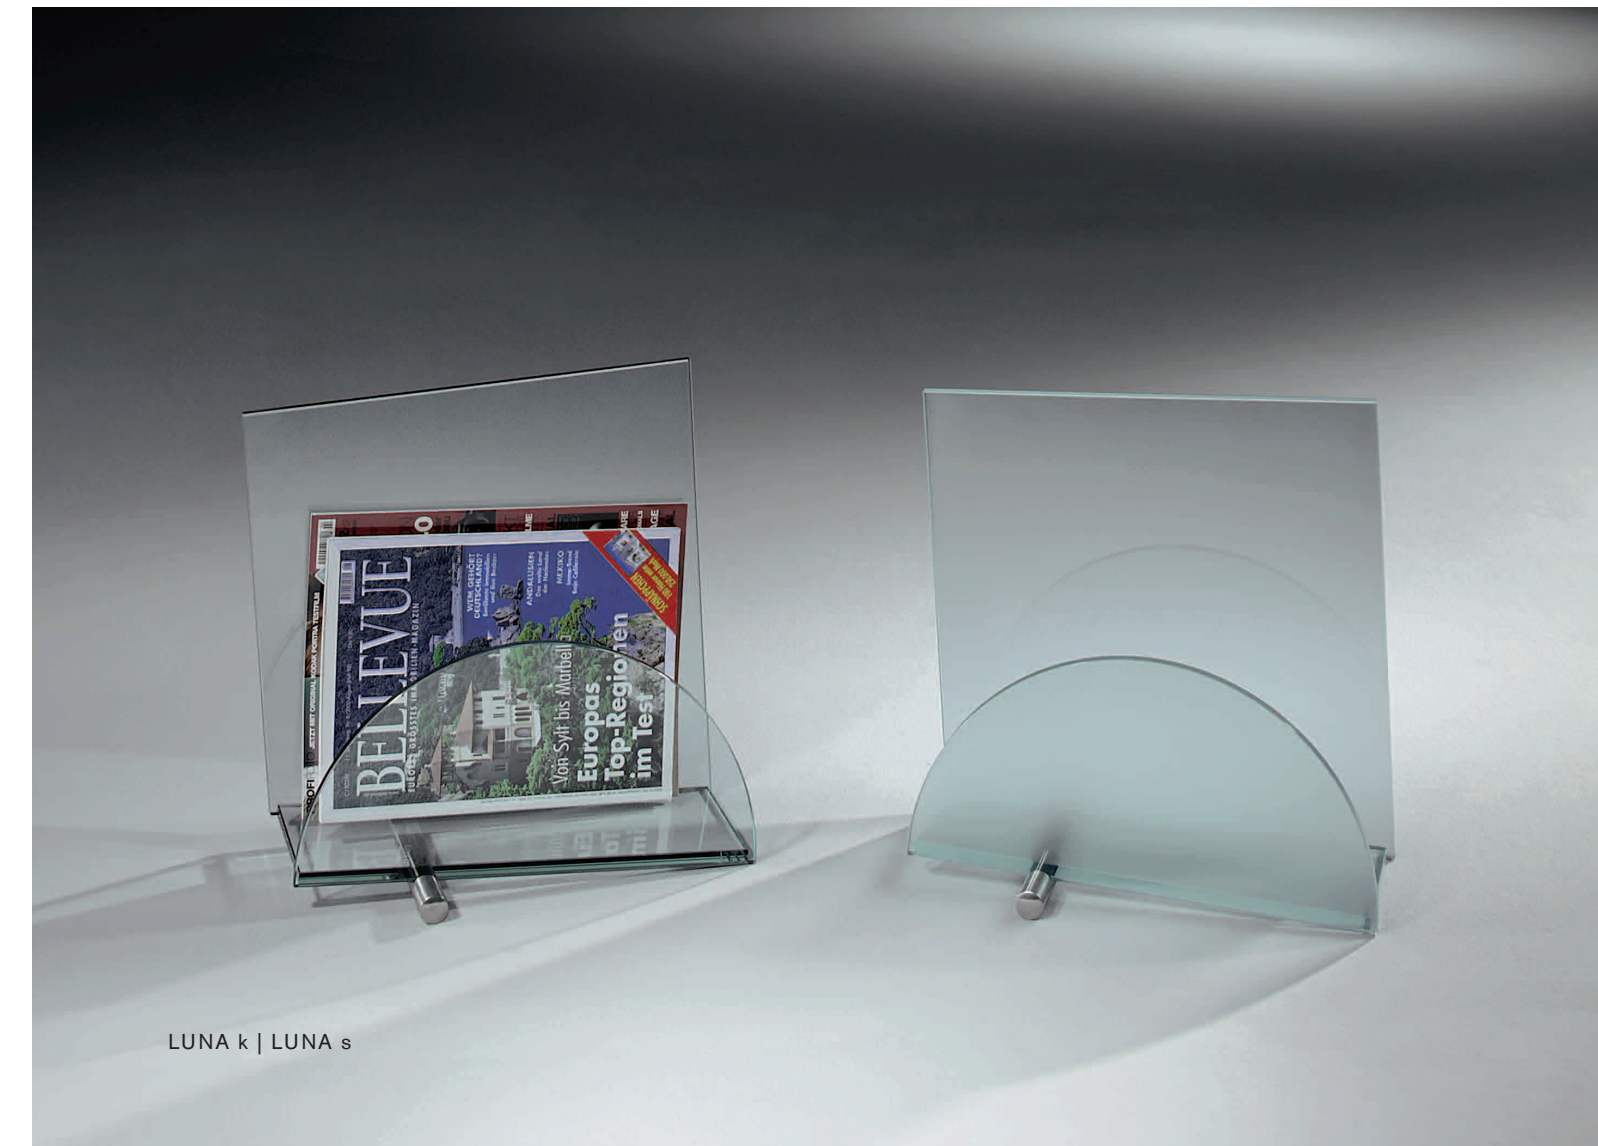

LUNA

LUNA – die neue Zeitungsständerreihe. Geradliniges Design durch geometrische Formen und die Kombination klarer, satiniertes und lackierter Glasflächen auf einem massiven Edelstahlfuß bestechen in Optik und Materialgüte.

LUNA – the new news racks series. Straight design through geometrical shapes and the combination of clear, satined and painted glass surfaces on massive feet made of stainless steel impress in optic and quality.

Design : Helmut Koppenhagen

LUNA k | LUNA s

DATEN | FACTS

LUNA k 36 x 23 x 34,5 cm
 Glas | Edelstahl Glass | stainless steel

Senkrechte erhältlich in : verticals available in :

klar	[k]	clear
satiniert	[s]	satined
color	[c]	color
2-farbig color	[2c]	2-color
samtcolor	[sc]	velvetcolor
2-farbig samtcolor	[2sc]	2-velvetcolor

LUNA c - tiefschwarz | LUNA 2c - reinweiss/tiefschwarz | LUNA c - rubinrot
 LUNA c - jet black | LUNA 2c - pure white/jet black | LUNA c - ruby red